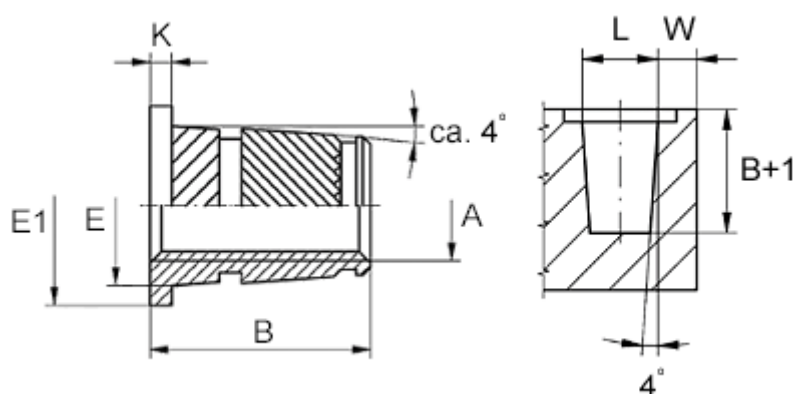

Varenummer: 12855100035800  
Beskrivelse: KLEE-coil 855 100 035.800  
M3,5 Messing

## Mål

Anbefalet huldia. W +0,1	= 5.2
Flangediameter E1	= 7.2
Flangehøjde K	= 0.8
Indvendigt gevind A	= M3,5
Længde B	= 6.8
Mindsteafstand til kant W	= 1.8
Udvendig diameter E	= 5.4